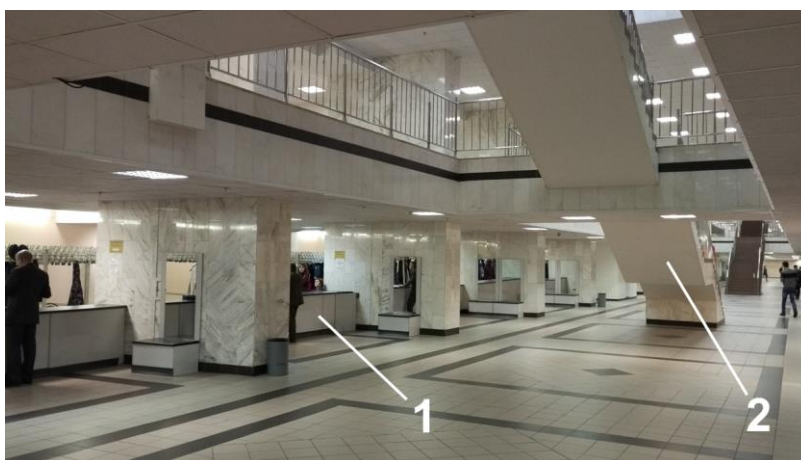

Инструкция по проходу в конференц-зал

Войти в Учебно-лабораторный корпус МГТУ им. Н.Э. Баумана. На проходной будет список на проход.

Пройти прямо по коридору примерно 40 метров.

Слева будет гардероб ①, в котором нужно раздеться.

Подняться по лестнице ② на третий этаж (до конца лестницы).

Пройти прямо (направление — обратно в сторону проходной) примерно 20 метров, вход в конференц-зал справа.